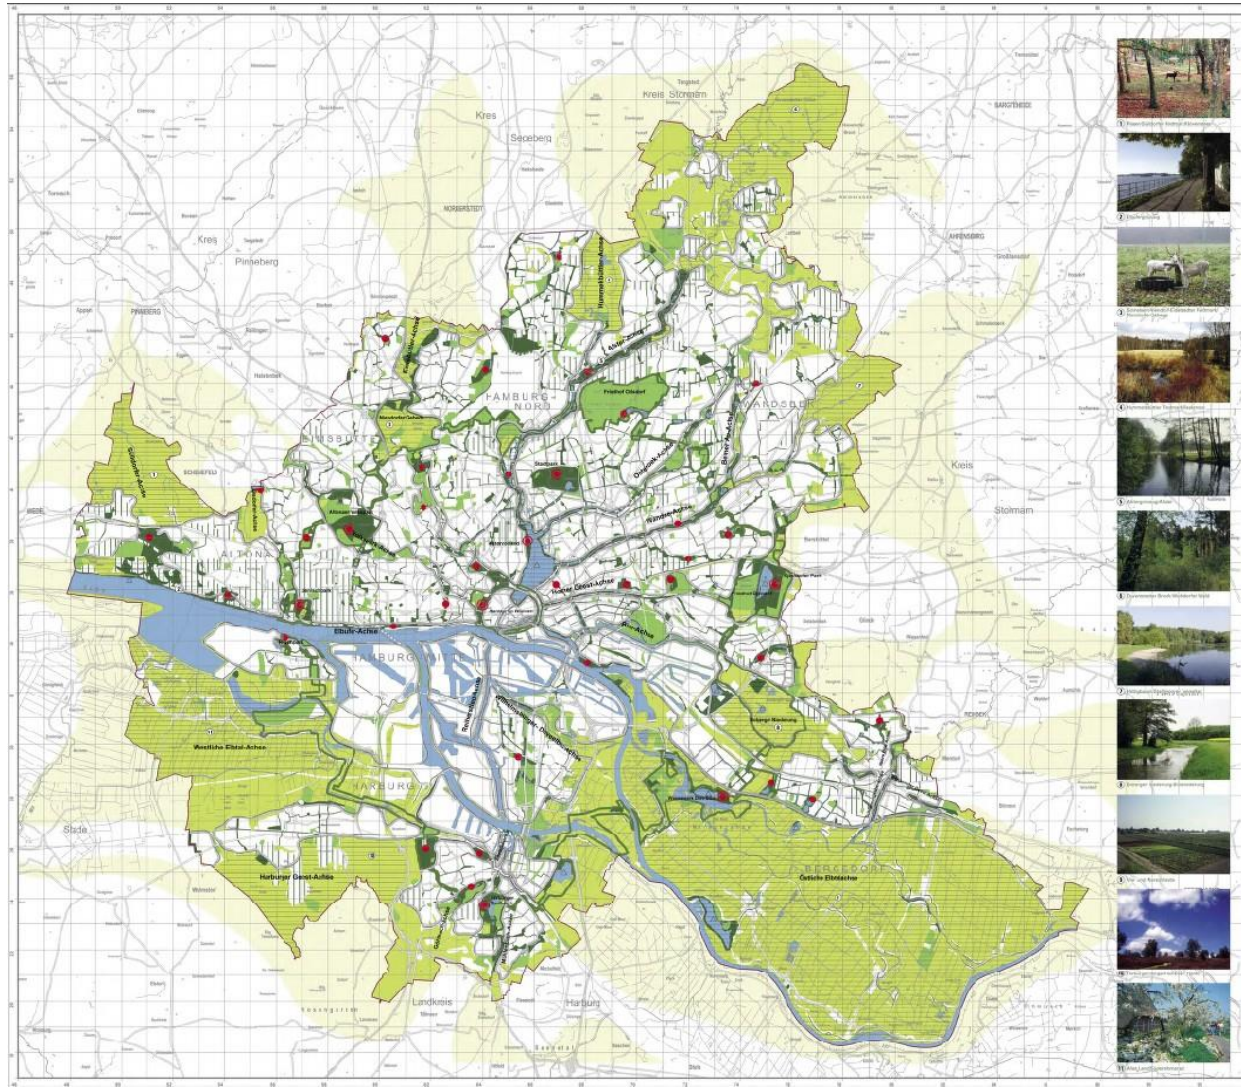

Grünes Netz