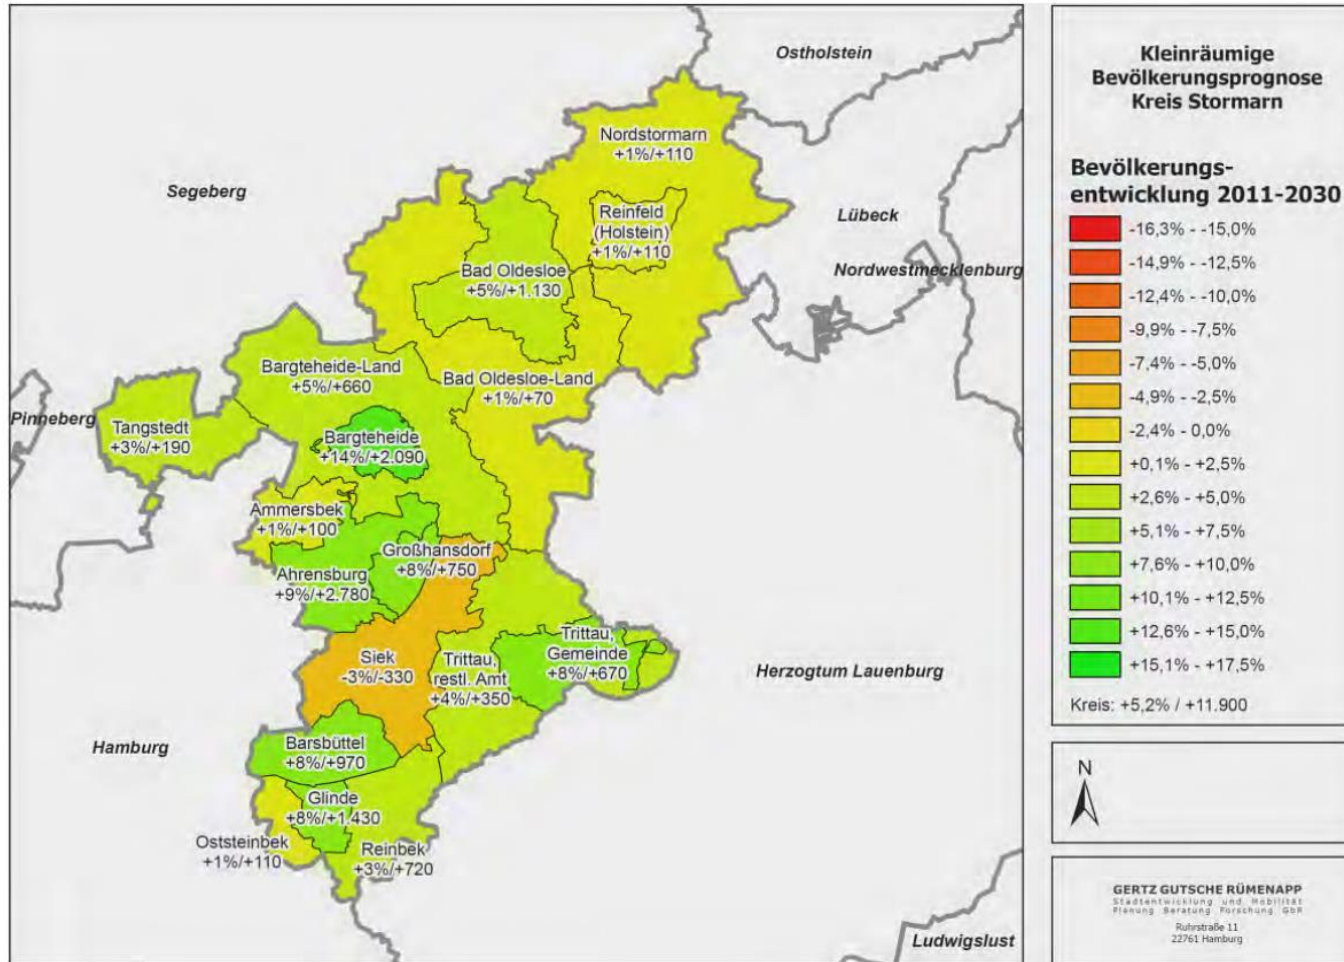

Realität: Metropolregion ohne Hamburg:  
Siedlungs- und Verkehrsflächen: **plus** 20 %

# Entwicklung der Metropolregion

Prozentualer Zuwachs der Siedlungs- und Verkehrsflächen 1996 – 2015

Daten: Statistisches Bundesamt, Abruf Regionaldaten 14.06.2017

# Metropolregion wächst

Abb. 15: Bevölkerungsentwicklung Ämter 2011-2030

Quelle: Kleinräumige Bevölkerungs- und Haushaltsprognose für den Kreis Stormarn, 2013

# Metropolregion wächst ?

Abb. 21: Relative Bevölkerungsentwicklung der 65-Jährigen und Älteren 2011-2030

Quelle: Kleinräumige Bevölkerungs- und Haushaltsprognose für den Kreis Stormarn, 2013