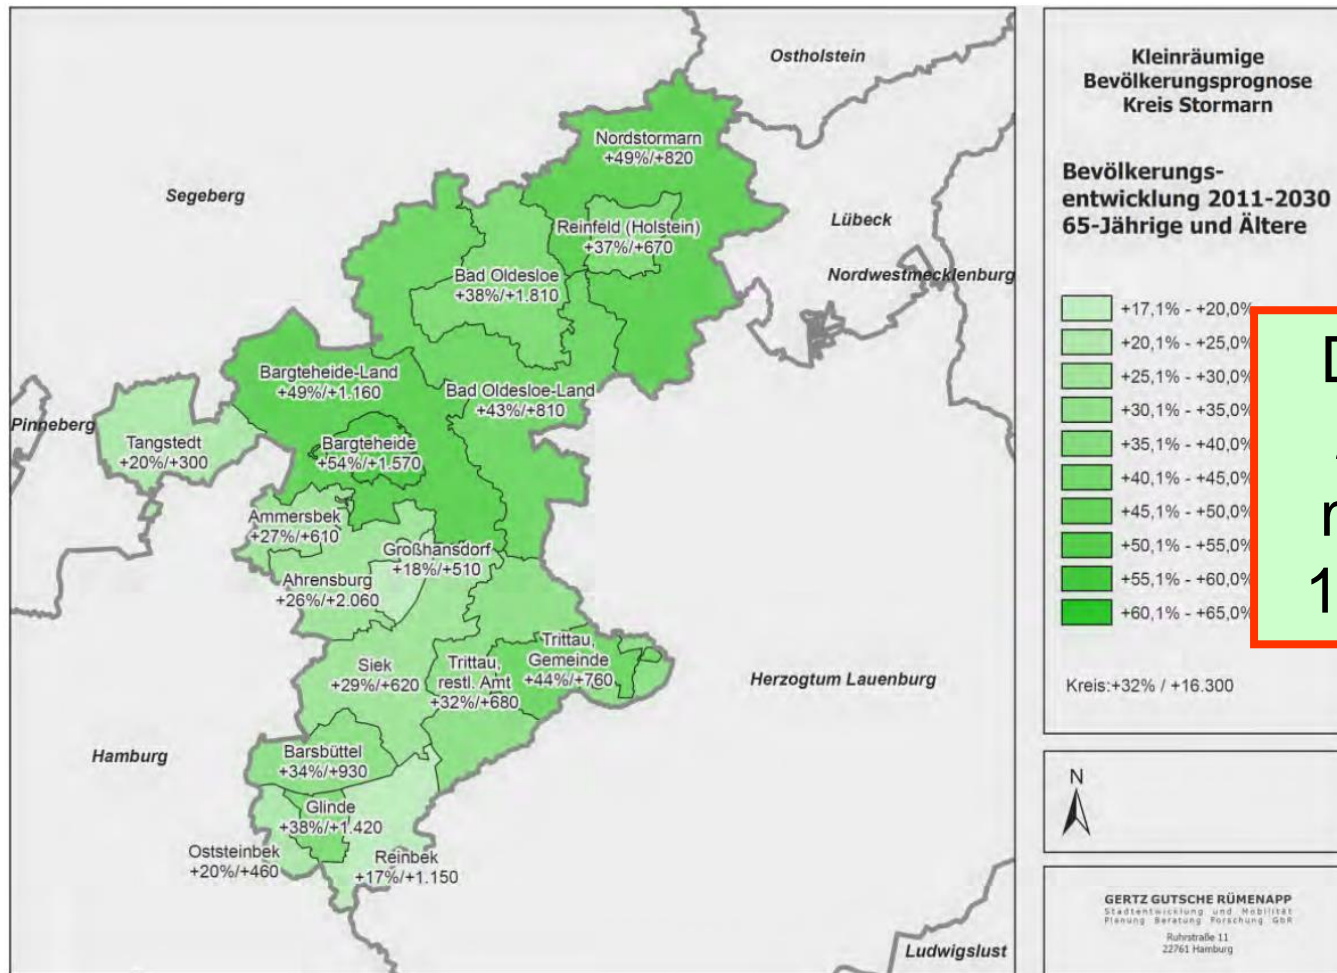

# Entwicklung der Metropolregion

Prozentualer Zuwachs der Siedlungs- und Verkehrsflächen 1996 – 2015

Daten: Statistisches Bundesamt, Abruf Regionaldaten 14.06.2017

# Metropolregion wächst

Abb. 15: Bevölkerungsentwicklung Ämter 2011-2030

Quelle: Kleinräumige Bevölkerungs- und Haushaltsprognose für den Kreis Stormarn, 2013

# Metropolregion wächst ?

Abb. 21: Relative Bevölkerungsentwicklung der 65-Jährigen und Älteren 2011-2030

Quelle: Kleinräumige Bevölkerungs- und Haushaltsprognose für den Kreis Stormarn, 2013