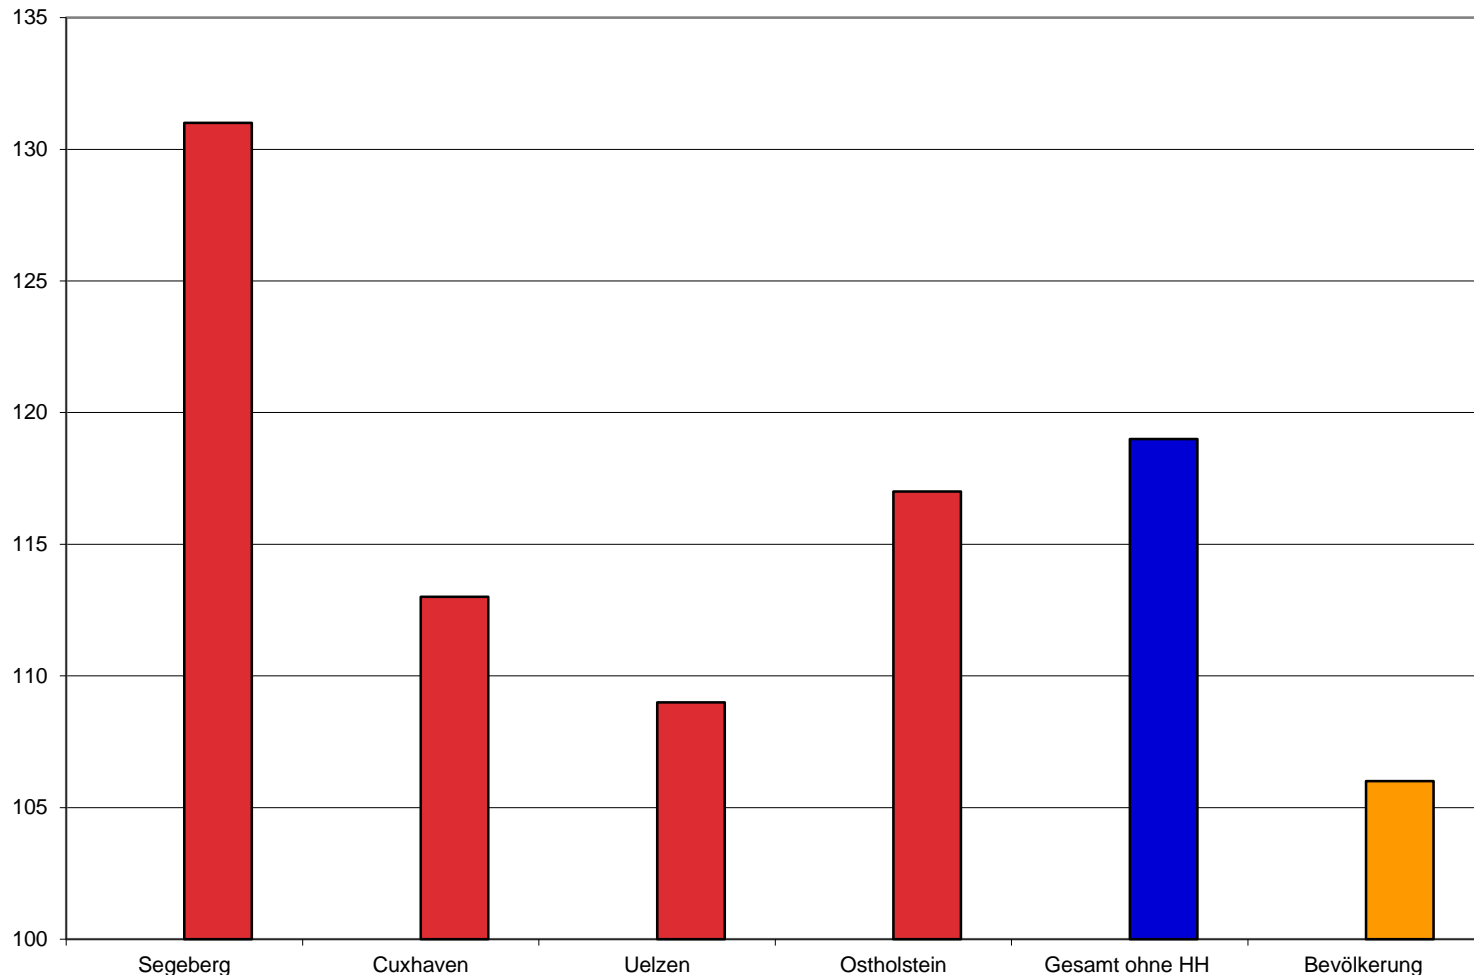

Entwicklung der Metropolregion

Prozentualer Zuwachs der Siedlungs- und Verkehrsflächen 1996 – 2015

Daten: Statistisches Bundesamt, Abruf Regionaldaten 14.06.2017