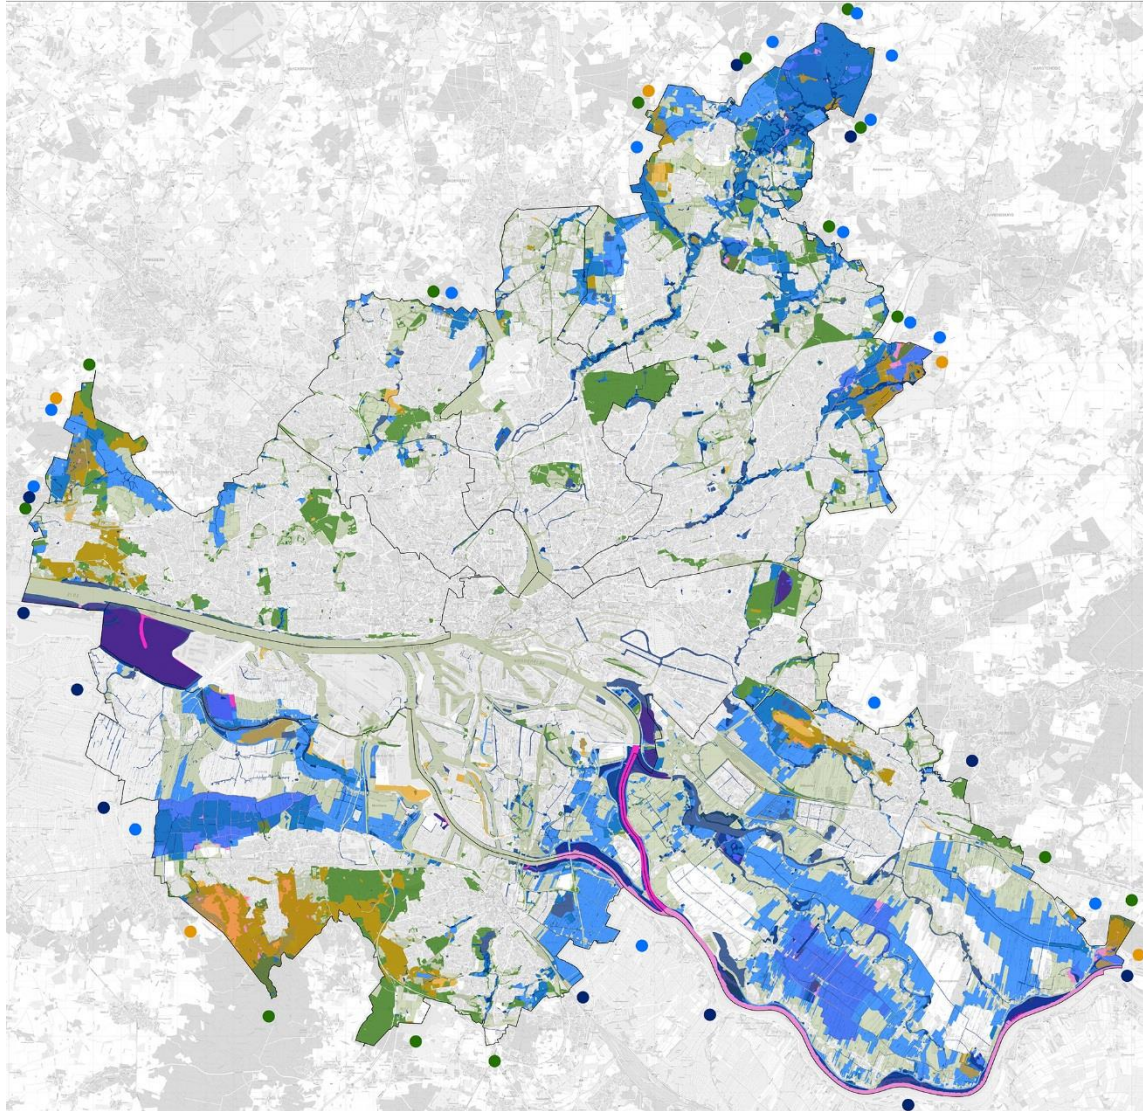

# Metropolregion wächst

Abb. 15: Bevölkerungsentwicklung Ämter 2011-2030

Quelle: Kleinräumige Bevölkerungs- und Haushaltsprognose für den Kreis Stormarn, 2013

# Metropolregion wächst ?

Abb. 21: Relative Bevölkerungsentwicklung der 65-Jährigen und Älteren 2011-2030

Quelle: Kleinräumige Bevölkerungs- und Haushaltsprognose für den Kreis Stormarn, 2013

# Biotopeverbund